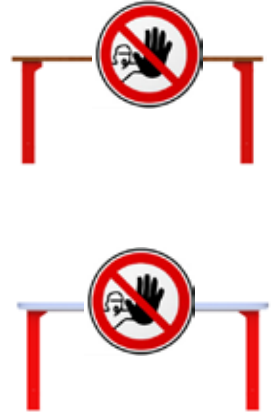

2000.ROLL6M3W	2000.ROLL6M3GS
1	2840.17	1	1
2	SER.GL10	6	6
3	ROLL3-02	6	6
4	ROLL3-70R2	3	3
5	ROLL3-140R2	2	2
6	ROLL3-210R2	1	1